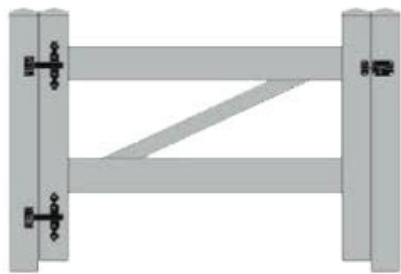

CENNIK OGRODZEŃ FARMERSKICH

Typ ogrodzenia	Rysunek poglądowy	KOD	Wymiary sekcji (cm)	Cena netto zł
Ogrodzenie farmerskie 1		Słupek: 1 szt Poprzeczka: 1 szt Czapka zwykła: 1 szt	300x120	298,00
Ogrodzenie farmerskie 2		Słupek: 1 szt Poprzeczka: 2 szt Czapka zwykła: 1 szt	300x120	439,00
Ogrodzenie farmerskie 3		Słupek: 1 szt Poprzeczka: 3 szt Czapka zwykła: 1 szt	300x180	619,00
Ogrodzenie farmerskie 4		Słupek: 1 szt Poprzeczka: 4 szt Czapka zwykła: 1 szt	300x180	759,00
Brama farmerska 2 z okuciami		FS-620-000-001	(200+200)x120	1699,00
Brama farmerska 3 wraz z okuciami		FS-620-100-001	(200+200)x180	1999,00

Furtka farmerska 2
wraz z okuciami

FS-610-000-001

100x120

1075,00

Furtka farmerska 3
wraz z okuciami

FS-610-100-001

100x180

1199,00

150,00

Czapka do słupka
127x127mm
zwykła

FA-005-012-001

127x127 mm

12,00

Szaranek 2
nóżki stałe
zgrzewane
lub nóżki rozkładane

FS-720-170-001

Dł.-200cm
Wys.-38cm
Popręczka-2szt
22x77mm