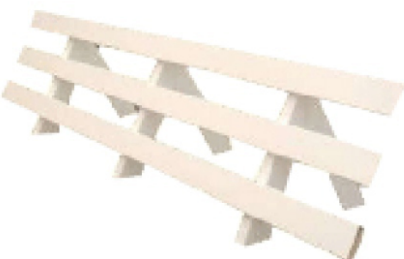

150,00

Czapka do słupka
127x127mm
zwykła

FA-005-012-001

127x127 mm

12,00

Szaranek 2
nóżki stałe
zgrzewane
lub nóżki rozkładane

FS-720-170-001

Dł.-200cm
Wys.-38cm
Popręczka-2szt
22x77mm

158,00

Szaranek 1
nóżki stałe
zgrzewane
lub nóżki rozkładane

FS-720-170-003

Dł.-200cm
Wys.-38cm
Popręczka-2szt
22x152mm

135,00

Szaranek 3
nóżki stałe
zgrzewane
lub nóżki rozkładane

FS-720-170-002

Dł.-200cm
Wys.-38cm
Popręczka-3szt
22x77mm