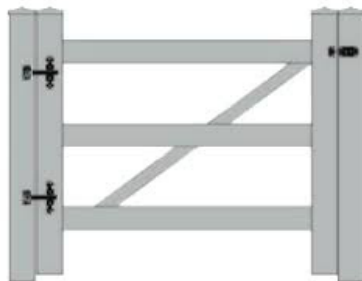

CENNIK OGRODZEŃ FARMERSKICH

Typ ogrodzenia	Rysunek poglądowy	KOD	Wymiary sekcji (cm)	Cena netto zł
Ogrodzenie farmerskie 1		Słupek: 1 szt Poprzeczka: 1 szt Czapka zwykła: 1 szt	300x120	298,00
Ogrodzenie farmerskie 2		Słupek: 1 szt Poprzeczka: 2 szt Czapka zwykła: 1 szt	300x120	439,00
Ogrodzenie farmerskie 3		Słupek: 1 szt Poprzeczka: 3 szt Czapka zwykła: 1 szt	300x180	619,00
Ogrodzenie farmerskie 4		Słupek: 1 szt Poprzeczka: 4 szt Czapka zwykła: 1 szt	300x180	759,00
Brama farmerska 2 z okuciami		FS-620-000-001	(200+200)x120	1699,00
Brama farmerska 3 wraz z okuciami		FS-620-100-001	(200+200)x180	1999,00

Furtka farmerska 2
wraz z okuciami

FS-610-000-001

100x120

1075,00

Furtka farmerska 3
wraz z okuciami

FS-610-100-001

100x180

1199,00

Słupek frezowany I
(początkowy/końcowy/
przelotowy)

FS-700-160-001

12,7x12,7-190

114,50

Słupek frezowany II
(początkowy/końcowy/
przelotowy)

FS-710-160-001

12,7x12,7-190

114,50

150,00

Czapka do słupka
127x127mm
zwykła

FA-005-012-001

127x127 mm

12,00

Szaranek 2
nóżki stałe
zgrzewane
lub nóżki rozkładane

FS-720-170-001

Dł.-200cm
Wys.-38cm
Popręczka-2szt
22x77mm